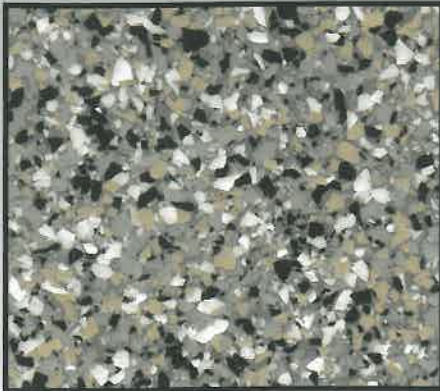

MAGNESITE SPECIALTIES, INC.

COLORFLAKE

Decorative Epoxy Flooring System
with 1/4" Vinyl Chips (100% Coverage)

MSI1 • GRAY BASE
600 - 601 - 606 - 610

MSI2 • GRAY BASE
600 - 606 - 610 - 620

MSI3 • GRAY BASE
600 - 606 - 610

MSI4 • GRAY BASE
600 - 606 - 620

MSI5 • TAN BASE
600 - 602 - 605 - 606

MSI6 • TAN BASE
600 - 602 - 606 - 607

MSI7 • TAN BASE
601 - 602 - 605 - 607 - 614 - 618

MSI8 • TAN BASE
601 - 602 - 607 - 610

MSI9 • TAN BASE
602 - 607 - 610